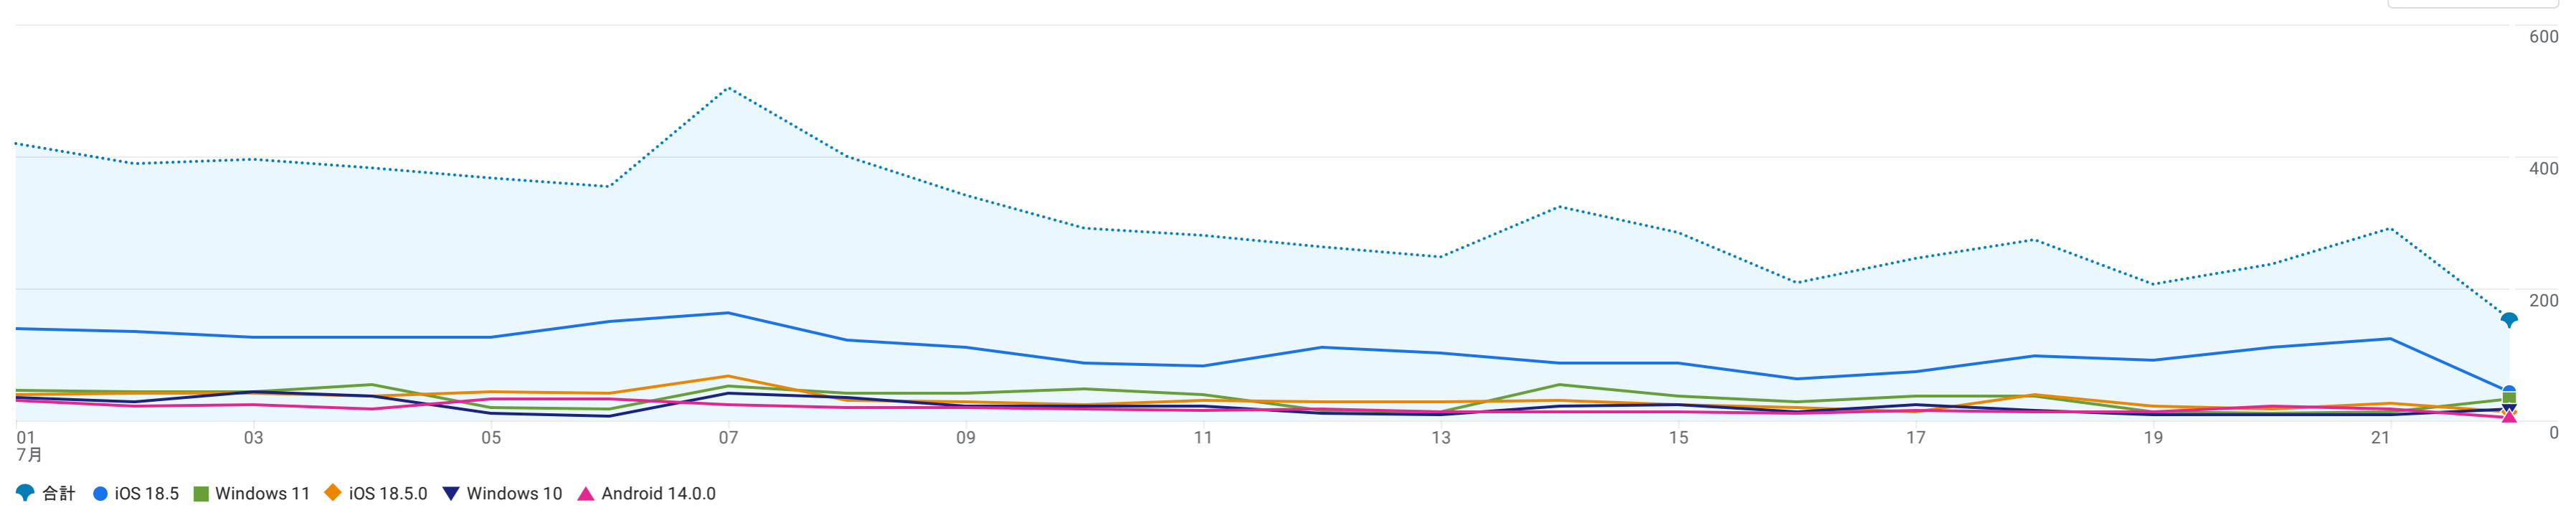

すべてのユーザー 比較対象を追加

カスタム 7月1日～2025年7月22日

ユーザーの環境の詳細: OS とバージョン

フィルタを追加

アクティブユーザーの推移: OS とバージョン別

グラフを表示 kagawa 1 ページあたりの行数: 100 1~92/92

OS とバージョン	ホスト名	アクティブユーザー	新規ユーザー数	エンゲージのあったセッション数	エンゲージメント率	エンゲージメントのあったセッション数 (1アクティブユーザーあたり)	アクティブユーザーあたりの平均エンゲージメント時間	イベント数 全てのイベント	キーイベント 全てのイベント
合計		3,331 全体の 9.01%	2,352 全体の 8.82%	9,423 全体の 11.69%	91.13% 平均より 2.37% 低い	2.83 平均より 29.7% 高い	1分 22 秒 平均より 43.07% 高い	81,485 全体の 10.06%	
1	iOS 18.5	kagawa-badminton.jp	1,062 (31.88%)	759 (32.27%)	3,278 (34.79%)	90.73%	3.09	1分 10 秒	27,717 (34.01%)
2	Windows 11	kagawa-badminton.jp	381 (11.44%)	252 (10.71%)	960 (10.19%)	93.29%	2.52	3分 17 秒	9,455 (11.6%)
3	iOS 18.5.0	kagawa-badminton.jp	341 (10.24%)	247 (10.5%)	992 (10.53%)	86.79%	2.91	50 秒	8,143 (9.99%)
4	Windows 10	kagawa-badminton.jp	247 (7.42%)	154 (6.55%)	574 (6.09%)	95.35%	2.32	1分 48 秒	5,395 (6.62%)
5	Android 15.0.0	kagawa-badminton.jp	190 (5.7%)	126 (5.36%)	448 (4.75%)	95.32%	2.36	57 秒	3,667 (4.5%)
6	Android 14.0.0	kagawa-badminton.jp	165 (4.95%)	87 (3.7%)	639 (6.78%)	91.81%	3.87	1分 19 秒	5,420 (6.65%)
7	(not set)	kagawa-badminton.jp	162 (4.86%)	152 (6.46%)	232 (2.46%)	99.15%	1.43	13 秒	1,409 (1.73%)
8	Macintosh Intel 10.15	kagawa-badminton.jp	81 (2.43%)	64 (2.72%)	147 (1.56%)	90.74%	1.81	48 秒	1,494 (1.83%)
9	Android 13.0.0	kagawa-badminton.jp	75 (2.25%)	46 (1.96%)	314 (3.33%)	91.01%	4.19	2分 15 秒	2,765 (3.39%)
10	iOS 16.7.11	kagawa-badminton.jp	64 (1.92%)	57 (2.42%)	231 (2.45%)	91.67%	3.61	27 秒	1,671 (2.05%)
11	Android 12.0.0	kagawa-badminton.jp	53 (1.59%)	34 (1.45%)	218 (2.31%)	89.34%	4.11	1分 22 秒	1,679 (2.06%)
12	iOS 17.6.1	kagawa-badminton.jp	39 (1.17%)	34 (1.45%)	49 (0.52%)	100%	1.26	44 秒	479 (0.59%)
13	iOS 18.4.1	kagawa-badminton.jp	39 (1.17%)	26 (1.11%)	132 (1.4%)	85.16%	3.38	1分 11 秒	1,053 (1.29%)
14	Android 16.0.0	kagawa-badminton.jp	36 (1.08%)	20 (0.85%)	69 (0.73%)	89.61%	1.92	1分 05 秒	674 (0.83%)
15	iOS 18.3.2	kagawa-badminton.jp	36 (1.08%)	20 (0.85%)	103 (1.09%)	92.79%	2.86	43 秒	771 (0.95%)
16	Android 15	kagawa-badminton.jp	35 (1.05%)	16 (0.68%)	146 (1.55%)	97.99%	4.17	1分 27 秒	1,080 (1.33%)
17	Android 11.0.0	kagawa-badminton.jp	29 (0.87%)	24 (1.02%)	132 (1.4%)	89.8%	4.55	1分 51 秒	1,150 (1.41%)
18	Android 14	kagawa-badminton.jp	22 (0.66%)	9 (0.38%)	78 (0.83%)	97.5%	3.55	1分 10 秒	533 (0.65%)
19	Android 13	kagawa-badminton.jp	18 (0.54%)	13 (0.55%)	24 (0.25%)	100%	1.33	47 秒	209 (0.26%)
20	iOS 18.1.1	kagawa-badminton.jp	18 (0.54%)	16 (0.68%)	23 (0.24%)	92%	1.28	52 秒	238 (0.29%)
21	Android 10.0.0	kagawa-badminton.jp	16 (0.48%)	9 (0.38%)	40 (0.42%)	95.24%	2.50	1分 40 秒	340 (0.42%)
22	iOS 18.3.1	kagawa-badminton.jp	15 (0.45%)	9 (0.38%)	25 (0.27%)	89.29%	1.67	50 秒	289 (0.35%)
23	Android 12	kagawa-badminton.jp	14 (0.42%)	8 (0.34%)	30 (0.32%)	100%	2.14	47 秒	255 (0.31%)
24	iOS 17.4.1	kagawa-badminton.jp	14 (0.42%)	12 (0.51%)	30 (0.32%)	100%	2.14	1分 21 秒	303 (0.37%)
25	Android 9.0.0	kagawa-badminton.jp	13 (0.39%)	6 (0.26%)	55 (0.58%)	90.16%	4.23	1分 32 秒	411 (0.5%)
26	iOS 16.1.1	kagawa-badminton.jp	13 (0.39%)	13 (0.55%)	15 (0.16%)	93.75%	1.15	10 秒	175 (0.21%)
27	iOS 16.3.1	kagawa-badminton.jp	12 (0.36%)	10 (0.43%)	19 (0.2%)	82.61%	1.58	7 秒	151 (0.19%)
28	iOS 17.5.1	kagawa-badminton.jp	11 (0.33%)	8 (0.34%)	27 (0.29%)	100%	2.45	48 秒	188 (0.23%)
29	Chrome OS aarch64 16267.51.0	kagawa-badminton.jp	10 (0.3%)	8 (0.34%)	13 (0.14%)	100%	1.30	44 秒	131 (0.16%)
30	Android 10	kagawa-badminton.jp	9 (0.27%)	5 (0.21%)	24 (0.25%)	96%	2.67	25 秒	161 (0.2%)
31	Macintosh Intel 15.5	kagawa-badminton.jp	9 (0.27%)	6 (0.26%)	50 (0.53%)	86.21%	5.56	7分 36 秒	1,122 (1.38%)
32	Windows 7	kagawa-badminton.jp	9 (0.27%)	6 (0.26%)	13 (0.14%)	100%	1.44	34 秒	108 (0.13%)
33	iOS 16.6.1	kagawa-badminton.jp	9 (0.27%)	9 (0.38%)	12 (0.13%)	85.71%	1.33	9 秒	71 (0.09%)
34		kagawa-badminton.jp	7 (0.21%)	5 (0.21%)	1 (0.01%)	11.11%	0.14	1 秒	37 (0.05%)
35	Android 11	kagawa-badminton.jp	7 (0.21%)	4 (0.17%)	108 (1.15%)	95.58%	15.43	3分 24 秒	782 (0.96%)
36	Chrome OS x86_64 16267.51.0	kagawa-badminton.jp	6 (0.18%)	5 (0.21%)	10 (0.11%)	100%	1.67	39 秒	85 (0.1%)
37	Linux 6.11.1	kagawa-badminton.jp	5 (0.15%)	5 (0.21%)	5 (0.05%)	100%	1.00	3 秒	26 (0.03%)
38	iOS 18.0.1	kagawa-badminton.jp	5 (0.15%)	5 (0.21%)	5 (0.05%)	100%	1.00	14 秒	27 (0.03%)
39	iOS 16.2	kagawa-badminton.jp	4 (0.12%)	3 (0.13%)	28 (0.3%)	82.35%	7.00	31 秒	196 (0.24%)
40	iOS 16.4.1	kagawa-badminton.jp	4 (0.12%)	3 (0.13%)	17 (0.18%)	85%	4.25	54 秒	211 (0.26%)
41	iOS 17.7	kagawa-badminton.jp	4 (0.12%)	3 (0.13%)	7 (0.07%)	58.33%	1.75	34 秒	87 (0.11%)
42	iOS 18.4	kagawa-badminton.jp	4 (0.12%)	1 (0.04%)	11 (0.12%)	91.67%	2.75	9 秒	65 (0.08%)
43	Android 16	kagawa-badminton.jp	3 (0.09%)	2 (0.09%)	7 (0.07%)	100%	2.33	20 秒	41 (0.05%)
44	Android 8.0.0	kagawa-badminton.jp	3 (0.09%)	2 (0.09%)	11 (0.12%)	61.11%	3.67	3分 42 秒	112 (0.14%)
45	Chrome OS x86_64 16093.108.0	kagawa-badminton.jp	3 (0.09%)	1 (0.04%)	5 (0.05%)	83.33%	1.67	10 秒	33 (0.04%)
46	Macintosh Intel 10.14	kagawa-badminton.jp	3 (0.09%)	3 (0.13%)	4 (0.04%)	100%	1.33	11 秒	31 (0.04%)
47	iOS 17.3.1	kagawa-badminton.jp	3 (0.09%)	2 (0.09%)	4 (0.04%)	100%	1.33	3 秒	32 (0.04%)
48	iOS 17.6	kagawa-badminton.jp	3 (0.09%)	3 (0.13%)	3 (0.03%)	100%	1.00	5 秒	14 (0.02%)
49	Android 6.0.1	kagawa-badminton.jp	2 (0.06%)	2 (0.09%)	2 (0.02%)	100%	1.00	0 秒	9 (0.01%)
50	Android 7.0.0	kagawa-badminton.jp	2 (0.06%)	2 (0.09%)	2 (0.02%)	100%	1.00	39 秒	24 (0.03%)
51	Android 9	kagawa-badminton.jp	2 (0.06%)	1 (0.04%)	5 (0.05%)	100%	2.50	1分 08 秒	51 (0.06%)
52	Chrome OS x86_64 16238.64.0	kagawa-badminton.jp	2 (0.06%)	2 (0.09%)	2 (0.02%)	100%	1.00	13 秒	15 (0.02%)
53	Linux 5.4.0	kagawa-badminton.jp	2 (0.06%)	2 (0.09%)	2 (0.02%)	100%	1.00	31 秒	22 (0.03%)
54	Macintosh Intel 14.4	kagawa-badminton.jp	2 (0.06%)	1 (0.04%)	2 (0.02%)	100%	1.00	1分 01 秒	19 (0.02%)
55	Windows 8.1	kagawa-badminton.jp	2 (0.06%)	2 (0.09%)	2 (0.02%)	100%	1.00	17 秒	43 (0.05%)
56	iOS 15.6.1	kagawa-badminton.jp	2 (0.06%)	1 (0.04%)	4 (0.04%)	100%	2.00	2 秒	16 (0.02%)
57	iOS 15.8.3	kagawa-badminton.jp	2 (0.06%)	1 (0.04%)	16 (0.17%)	94.12%	8.00	1分 34 秒	132 (0.16%)
58	iOS 15.8.4	kagawa-badminton.jp	2 (0.06%)	1 (0.04%)	13 (0.14%)	100%	6.50	21 秒	56 (0.07%)
59	iOS 17.2.1	kagawa-badminton.jp	2 (0.06%)	2 (0.09%)	2 (0.02%)	100%	1.00	17 秒	44 (0.05%)
60	iOS 18.4.0	kagawa-badminton.jp	2 (0.06%)	2 (0.09%)	4 (0.04%)	100%	2.00	1分 26 秒	39 (0.05%)
61	Android 6.0	kagawa-badminton.jp	1 (0.03%)	0 (0%)	1 (0.01%)	100%	1.00	1 秒	3 (<0.01%)
62	Android 7.1.1	kagawa-badminton.jp	1 (0.03%)	0 (0%)	6 (0.06%)	100%	6.00	4分 31 秒	59 (0.07%)
63	Chrome OS aarch64 16267.43.0	kagawa-badminton.jp	1 (0.03%)	0 (0%)	1 (0.01%)	100%	1.00	40 秒	8 (<0.01%)
64	Chrome OS x86_64 16181.61.0	kagawa-badminton.jp	1 (0.03%)	1 (0.04%)	1 (0.01%)	100%	1.00	5 秒	7 (<0.01%)
65	Chrome OS x86_64 16209.50.0	kagawa-badminton.jp	1 (0.03%)	0 (0%)	2 (0.02%)	100%	2.00	7 秒	7 (<0.01%)
66	Chrome OS x86_64 16238.62.0	kagawa-badminton.jp	1 (0.03%)	1 (0.04%)	1 (0.01%)	100%	1.00	8 秒	6 (<0.01%)
67	Chrome OS x86_64 16267.60.0	kagawa-badminton.jp	1 (0.03%)	1 (0.04%)	1 (0.01%)	100%	1.00	1 秒	7 (<0.01%)
68	Macintosh 15.4	kagawa-badminton.jp	1 (0.03%)	0 (0%)	1 (0.01%)	100%	1.00	4 秒	4 (<0.01%)
69	Macintosh Intel 10.13	kagawa-badminton.jp	1 (0.03%)	1 (0.04%)	1 (0.01%)	100%	1.00	17 秒	9 (0.01%)
70	Macintosh Intel 11.5	kagawa-badminton.jp	1 (0.03%)	1 (0.04%)	1 (0.01%)	100%	1.00	45 秒	11 (0.01%)
71	Macintosh Intel 13.0	kagawa-badminton.jp	1 (0.03%)	0 (0%)	1 (0.01%)	100%	1.00	12 秒	7 (<0.01%)
72	Macintosh Intel 15.4	kagawa-badminton.jp	1 (0.03%)	0 (0%)	7 (0.07%)	87.5%	7.00	2分 41 秒	38 (0.05%)
73	iOS 13.7	kagawa-badminton.jp	1 (0.03%)	1 (0.04%)	1 (0.01%)	100%	1.00	0 秒	4 (<0.01%)
74	iOS 14.8.1	kagawa-badminton.jp	1 (0.03%)	1 (0.04%)	1 (0.01%)	100%	1.00	2 秒	7 (<0.01%)
75	iOS 15.6	kagawa-badminton.jp	1 (0.03%)	1 (0.04%)	1 (0.01%)	100%	1.00	14 秒	12 (0.01%)
76	iOS 15.8	kagawa-badminton.jp	1 (0.03%)	1 (0.04%)	1 (0.01%)	100%	1.00	1分 15 秒	7 (<0.01%)
77	iOS 16.0.2	kagawa-badminton.jp	1 (0.03%)	1 (0.04%)	1 (0.01%)	100%	1.00	3 秒	5 (<0.01%)
78	iOS 16.1	kagawa-badminton.jp	1 (0.03%)	1 (0.04%)	0 (0%)	0%	0.00	0 秒	3 (<0.01%)
79	iOS 16.1.0	kagawa-badminton.jp	1 (0.03%)	1 (0.04%)	1 (0.01%)	100%	1.00	4 秒	8 (<0.01%)
80	iOS 16.5.1	kagawa-badminton.jp	1 (0.03%)	1 (0.04%)	1 (0.01%)	100%	1.00	12 秒	14 (0.02%)
81	iOS 16.6	kagawa-badminton.jp	1 (0.03%)	0 (0%)	1 (0.01%)	100%	1.00	3 秒	1 (<0.01%)
82	iOS 17.0.3	kagawa-badminton.jp	1 (0.03%)	1 (0.04%)	1 (0.01%)	100%	1.00	10 秒	9 (0.01%)
83	iOS 17.2	kagawa-badminton.jp	1 (0.03%)	1 (0.04%)	1 (0.01%)	100%	1.00	29 秒	19 (0.02%)
84	iOS 17.5	kagawa-badminton.jp	1 (0.03%)	0 (0%)	9 (0.1%)	100%	9.00	26分 18 秒	218 (0.27%)
85	iOS 17.7.0	kagawa-badminton.jp	1 (0.03%)	0 (0%)	1 (0.01%)	100%	1.00	4 秒	7 (<0.01%)
86	iOS 17.7.1	kagawa-badminton.jp	1 (0.03%)	1 (0.04%)	1 (0.01%)	100%	1.00	12 秒	10 (0.01%)
87	iOS 18.0	kagawa-badminton.jp	1 (0.03%)	1 (0.04%)	1 (0.01%)	100%	1.00	0 秒	4 (<0.01%)
88	iOS 18.1	kagawa-badminton.jp	1 (0.03%)	0 (0%)	1 (0.01%)	100%	1.00	6 秒	8 (<0.01%)
89	iOS 18.2	kagawa-badminton.jp	1 (0.03%)	1 (0.04%)	1 (0.01%)	100%	1.00	58 秒	6 (<0.01%)
90	iOS 18.2.1	kagawa-badminton.jp	1 (0.03%)	1 (0.04%)	1 (0.01%)	100%	1.00	43 秒	8 (<0.01%)
91	iOS 18.3	kagawa-badminton.jp	1 (0.03%)	1 (0.04%)	1 (0.01%)	100%	1.00	4 秒	5 (<0.01%)
92	iOS 18.6	kagawa-badminton.jp	1 (0.03%)	1 (0.04%)	1 (0.01%)	100%	1.00	24 秒	8 (<0.01%)